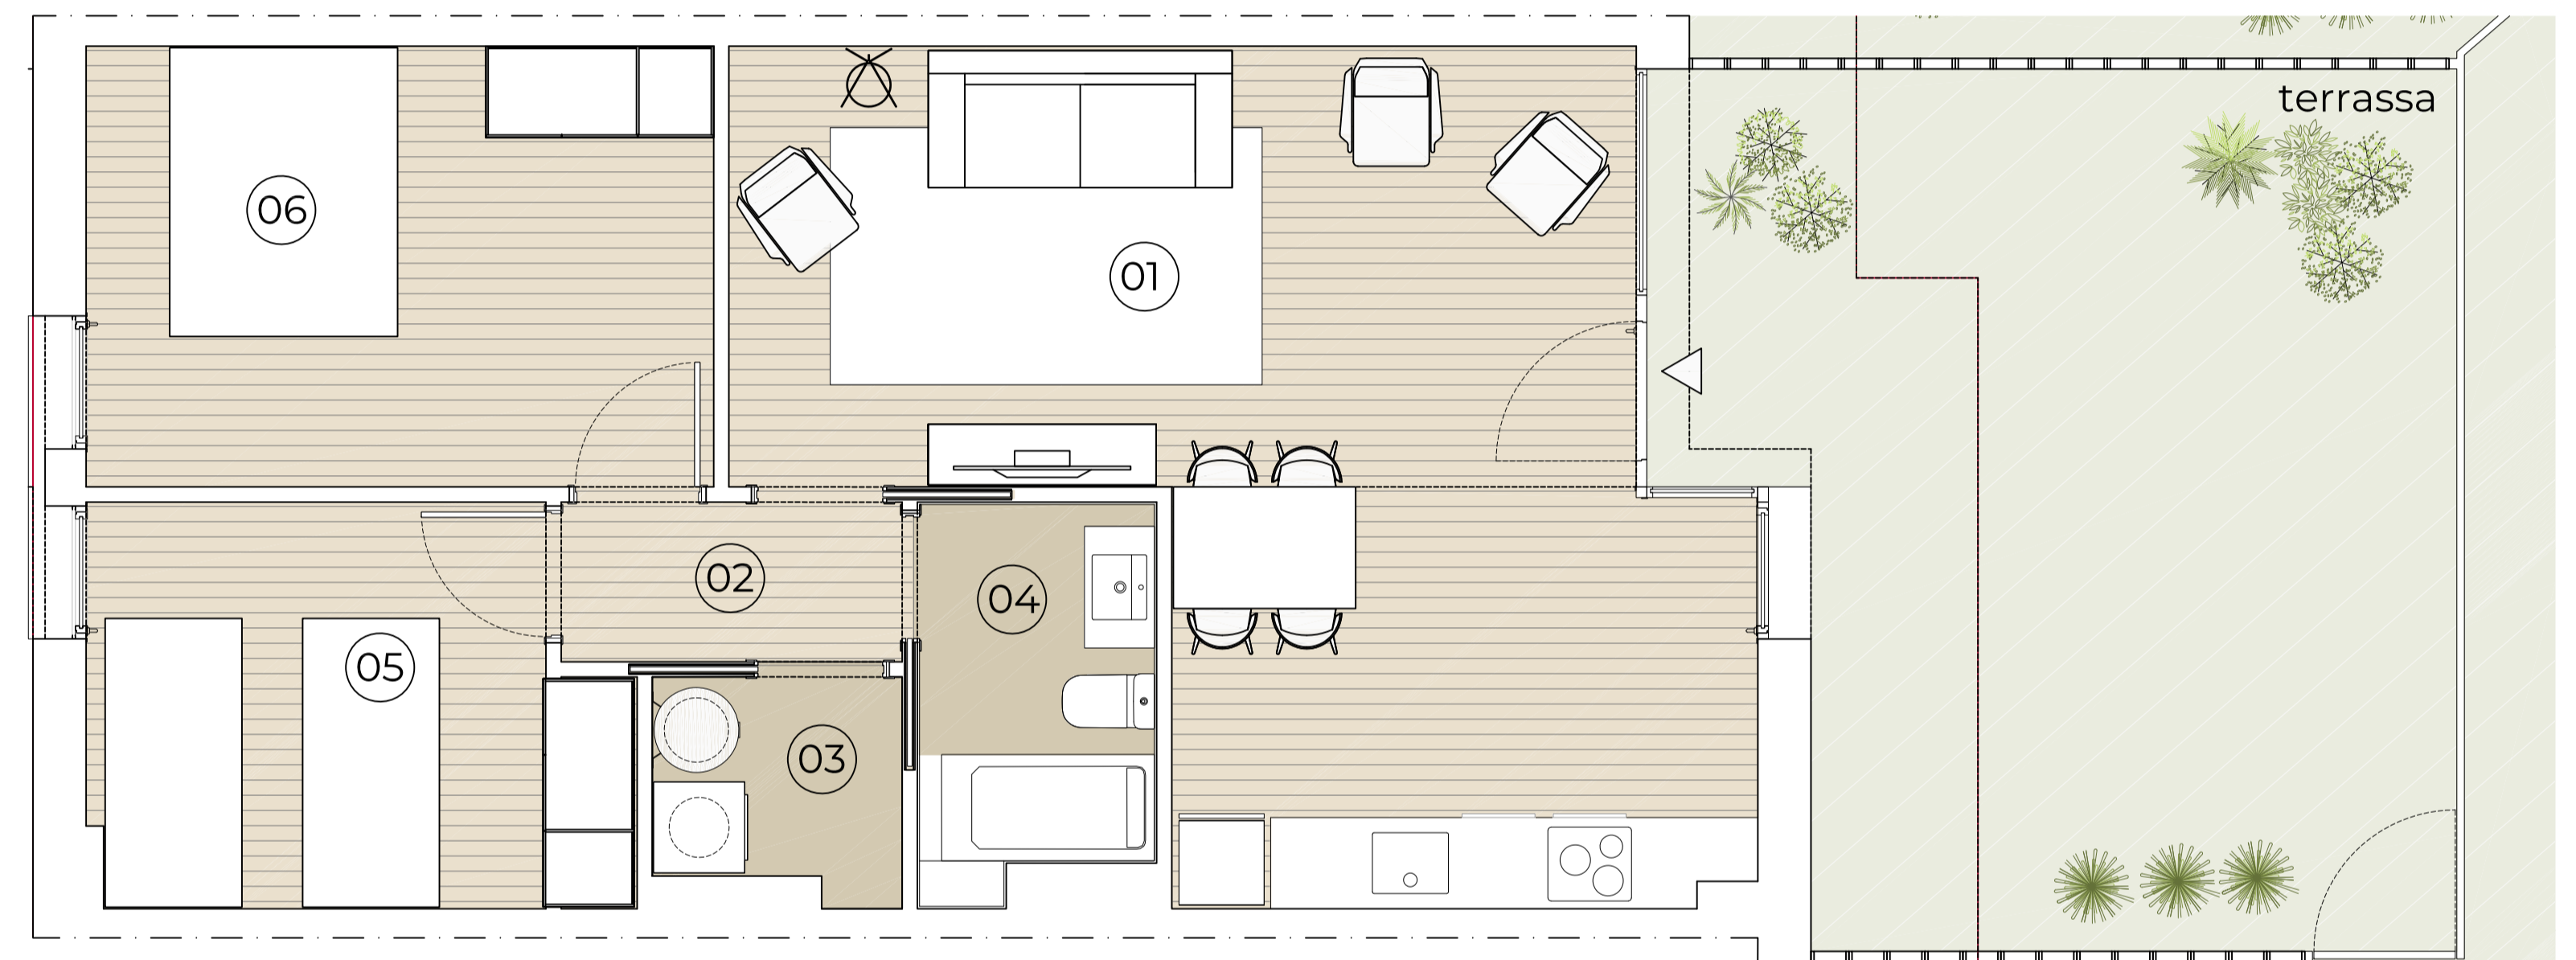

EDIFICI BONANOVA HABITATGE BAIXOS 3^a CARRER SANT JOSEP 27, CENTELLES

Escala/Portal A
Planta/es Baixa
Habitatge B 3^a
Dormitoris 2 Dormitoris

Superfícies

Útil interior aproximada 57.07 m²
Útil espai exterior 27.63 m²

Construïda interior 66.54 m²

Superfícies Útils per estància

| | | | |
|-----------------------|----------------------|----------|----------------------|
| 1.Sala-Menjador-Cuina | 27.89 m ² | Terrassa | 27.63 m ² |
| 2.Distribuidor | 2.36 m ² | | |
| 3.Safareig | 2.27 m ² | | |
| 4.Bany | 3.62 m ² | | |
| 5.Dormitori | 8.95 m ² | | |
| 6.Dormitori | 11.98 m ² | | |