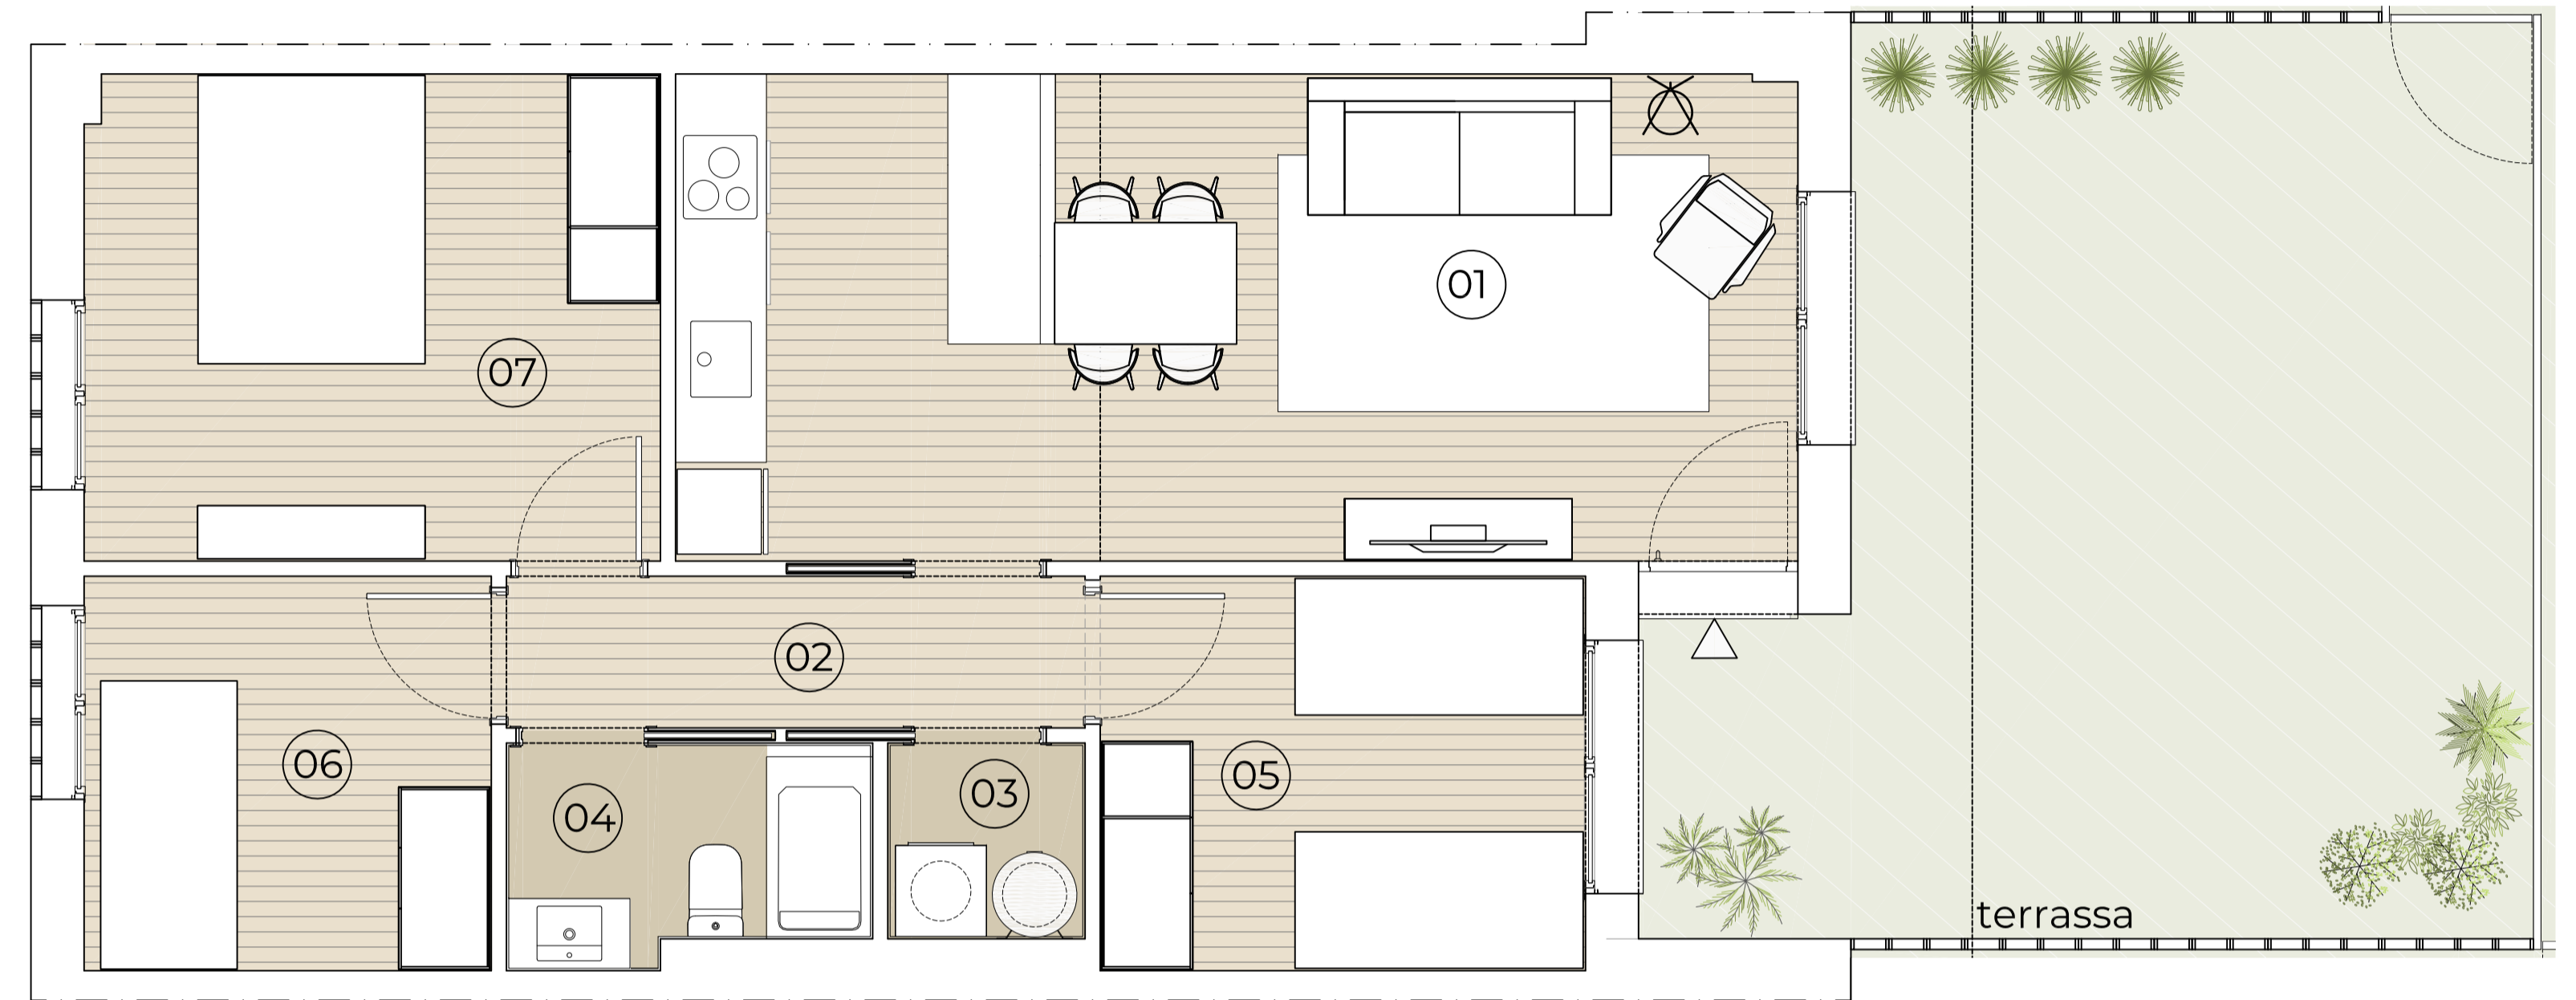

EDIFICI BONANOVA HABITATGE BAIXOS 3^a CARRER DIAGONAL 34, CENTELLES

Escala gràfica 0 1 2 5

Escala/Portal B
Planta/es Baixa
Habitatge B 3^a
Dormitoris 3 Dormitoris

Superfícies

Útil interior aproximada 59.83 m²
Útil espai exterior 30.18 m²

Construïda interior 70.32 m²

Superfícies Útils per estància

1.Sala-Menjador-Cuina	23.75 m ²	7.Dormitori	12.16 m ²
2.Distribuidor	3.81 m ²		
3.Safareig	1.60 m ²	Terrassa	30.18 m ²
4.Bany	3.21 m ²		
5.Dormitori	8.32 m ²		
6.Dormitori	6.98 m ²		