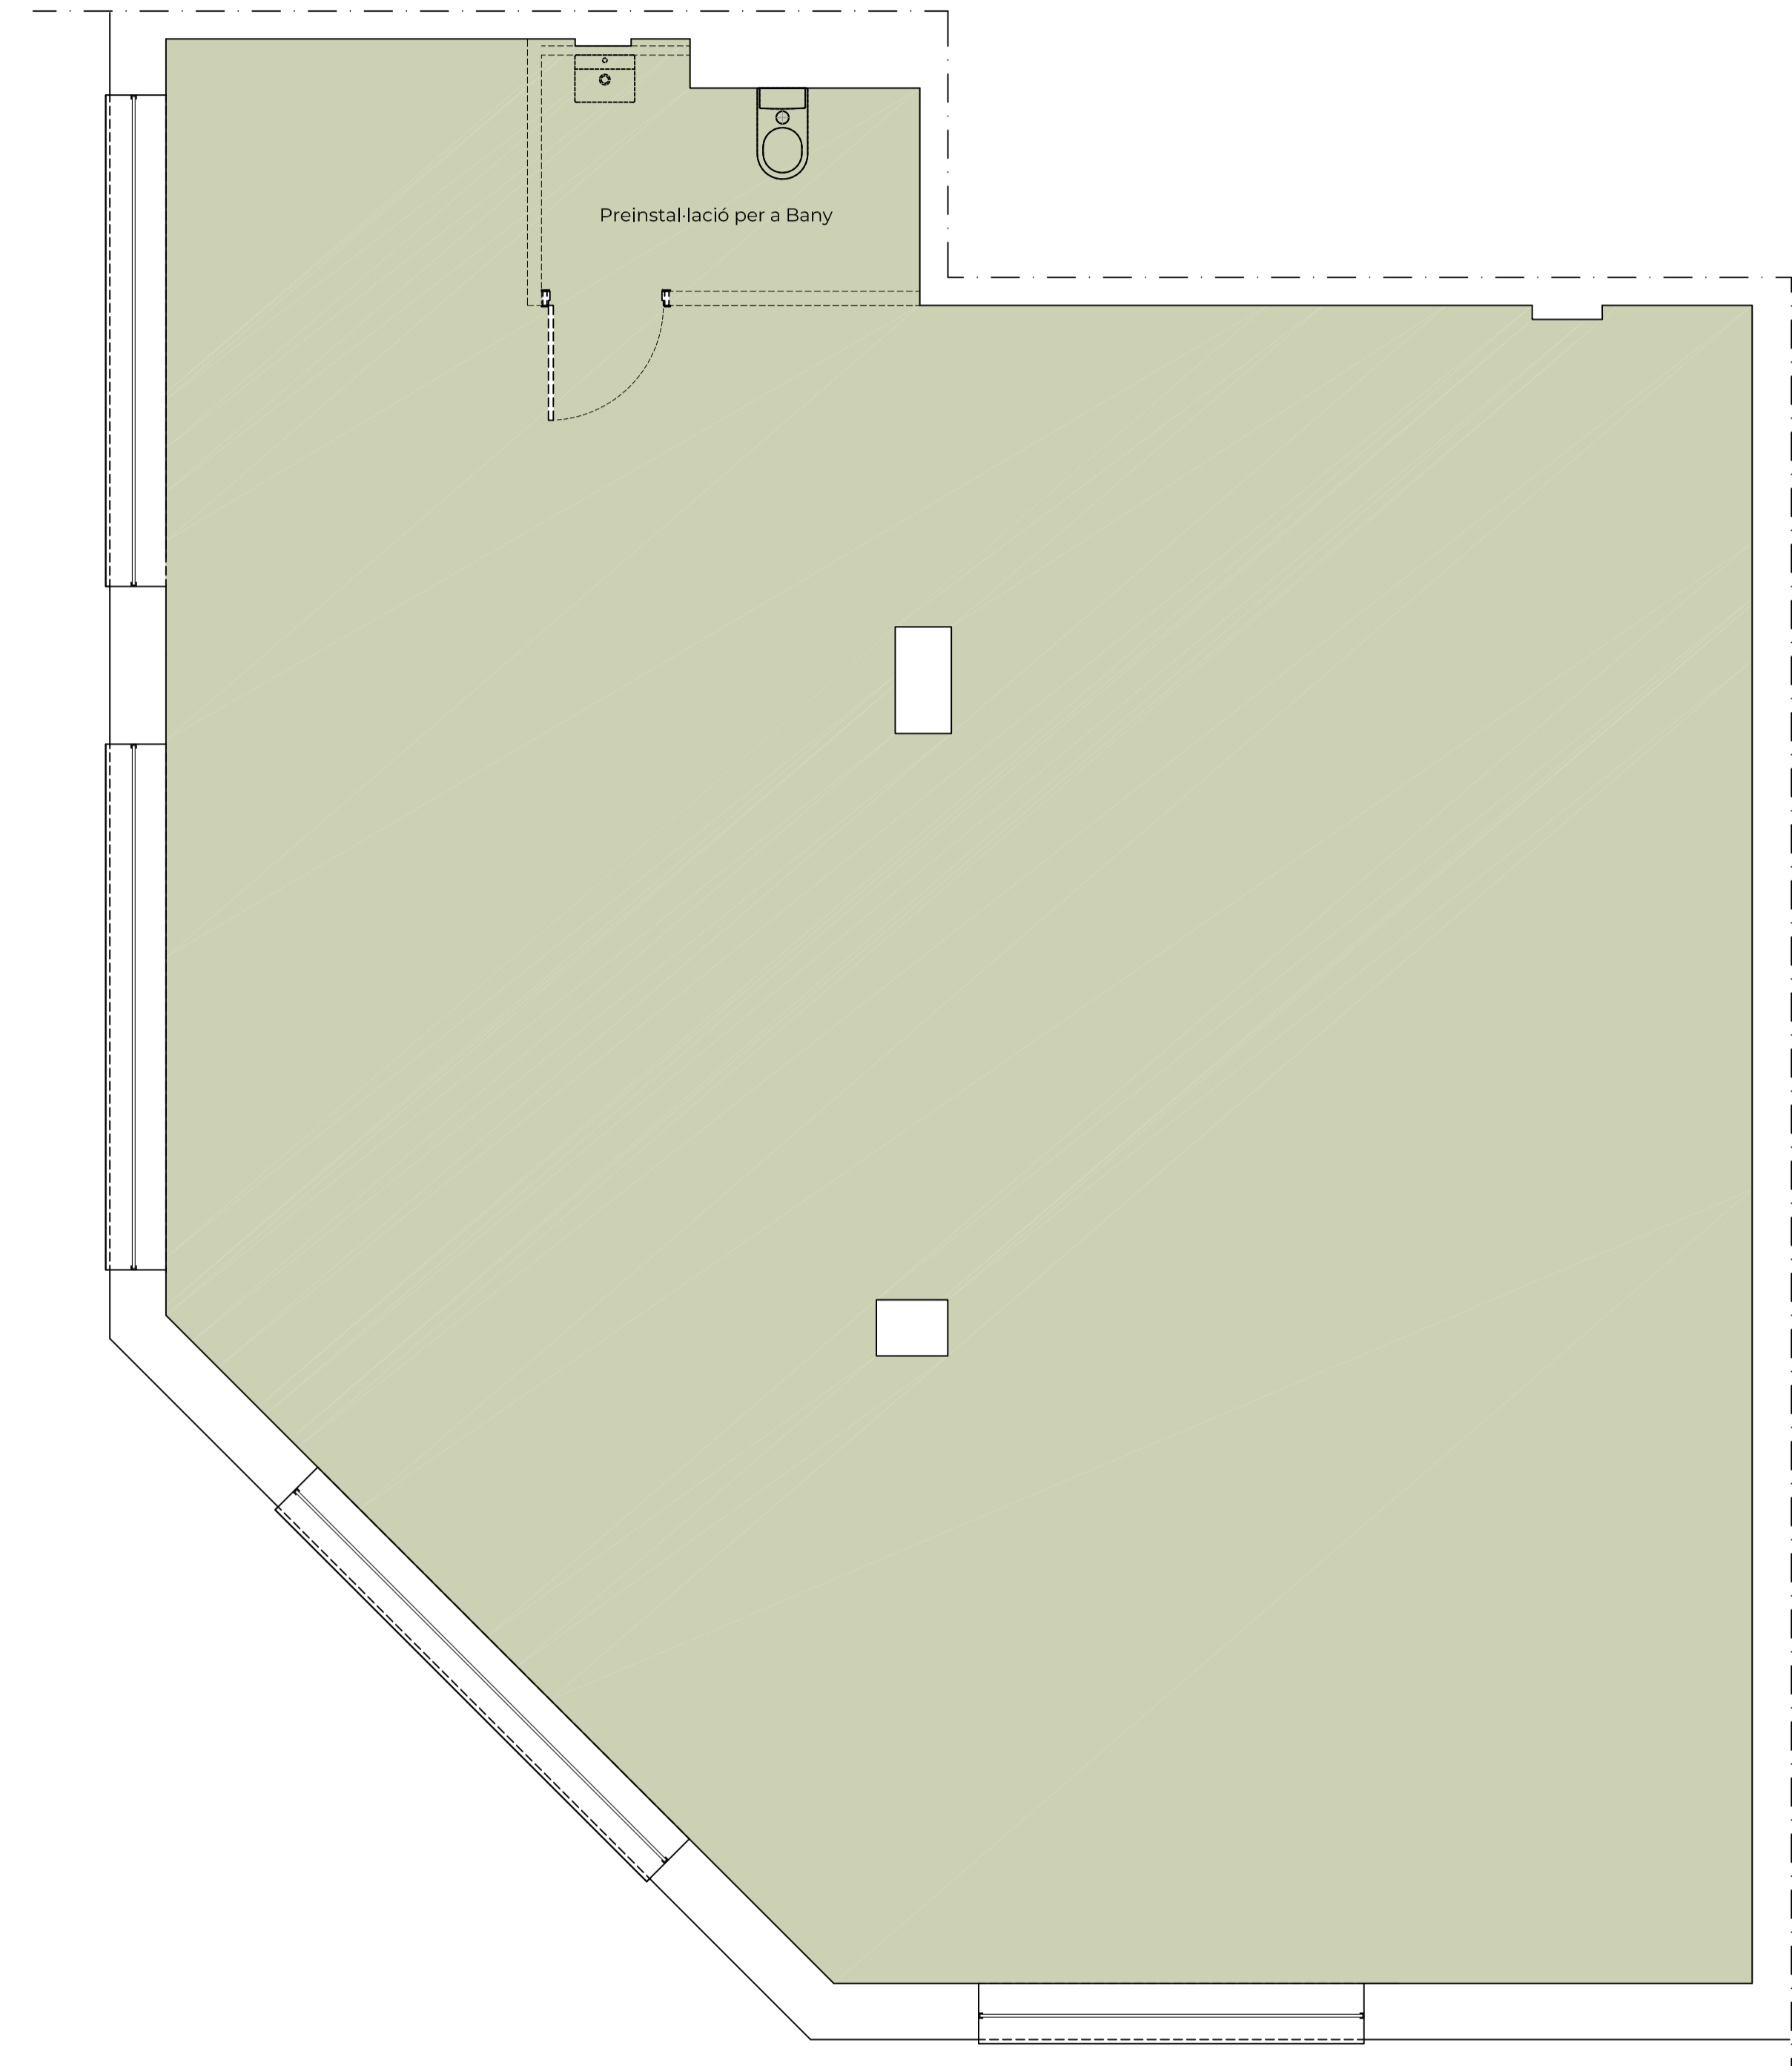

# EDIFICI BONANOVA LOCAL 02 CARRER DIAGONAL 34, CENTELLES

Escala gràfica 0 1 2 5

**Escala/Portal** B  
**Planta/es** Baixa  
**Local** 02

### Superfícies

Útil interior aproximada 133.22 m2

**Construïda interior** 150.14 m2