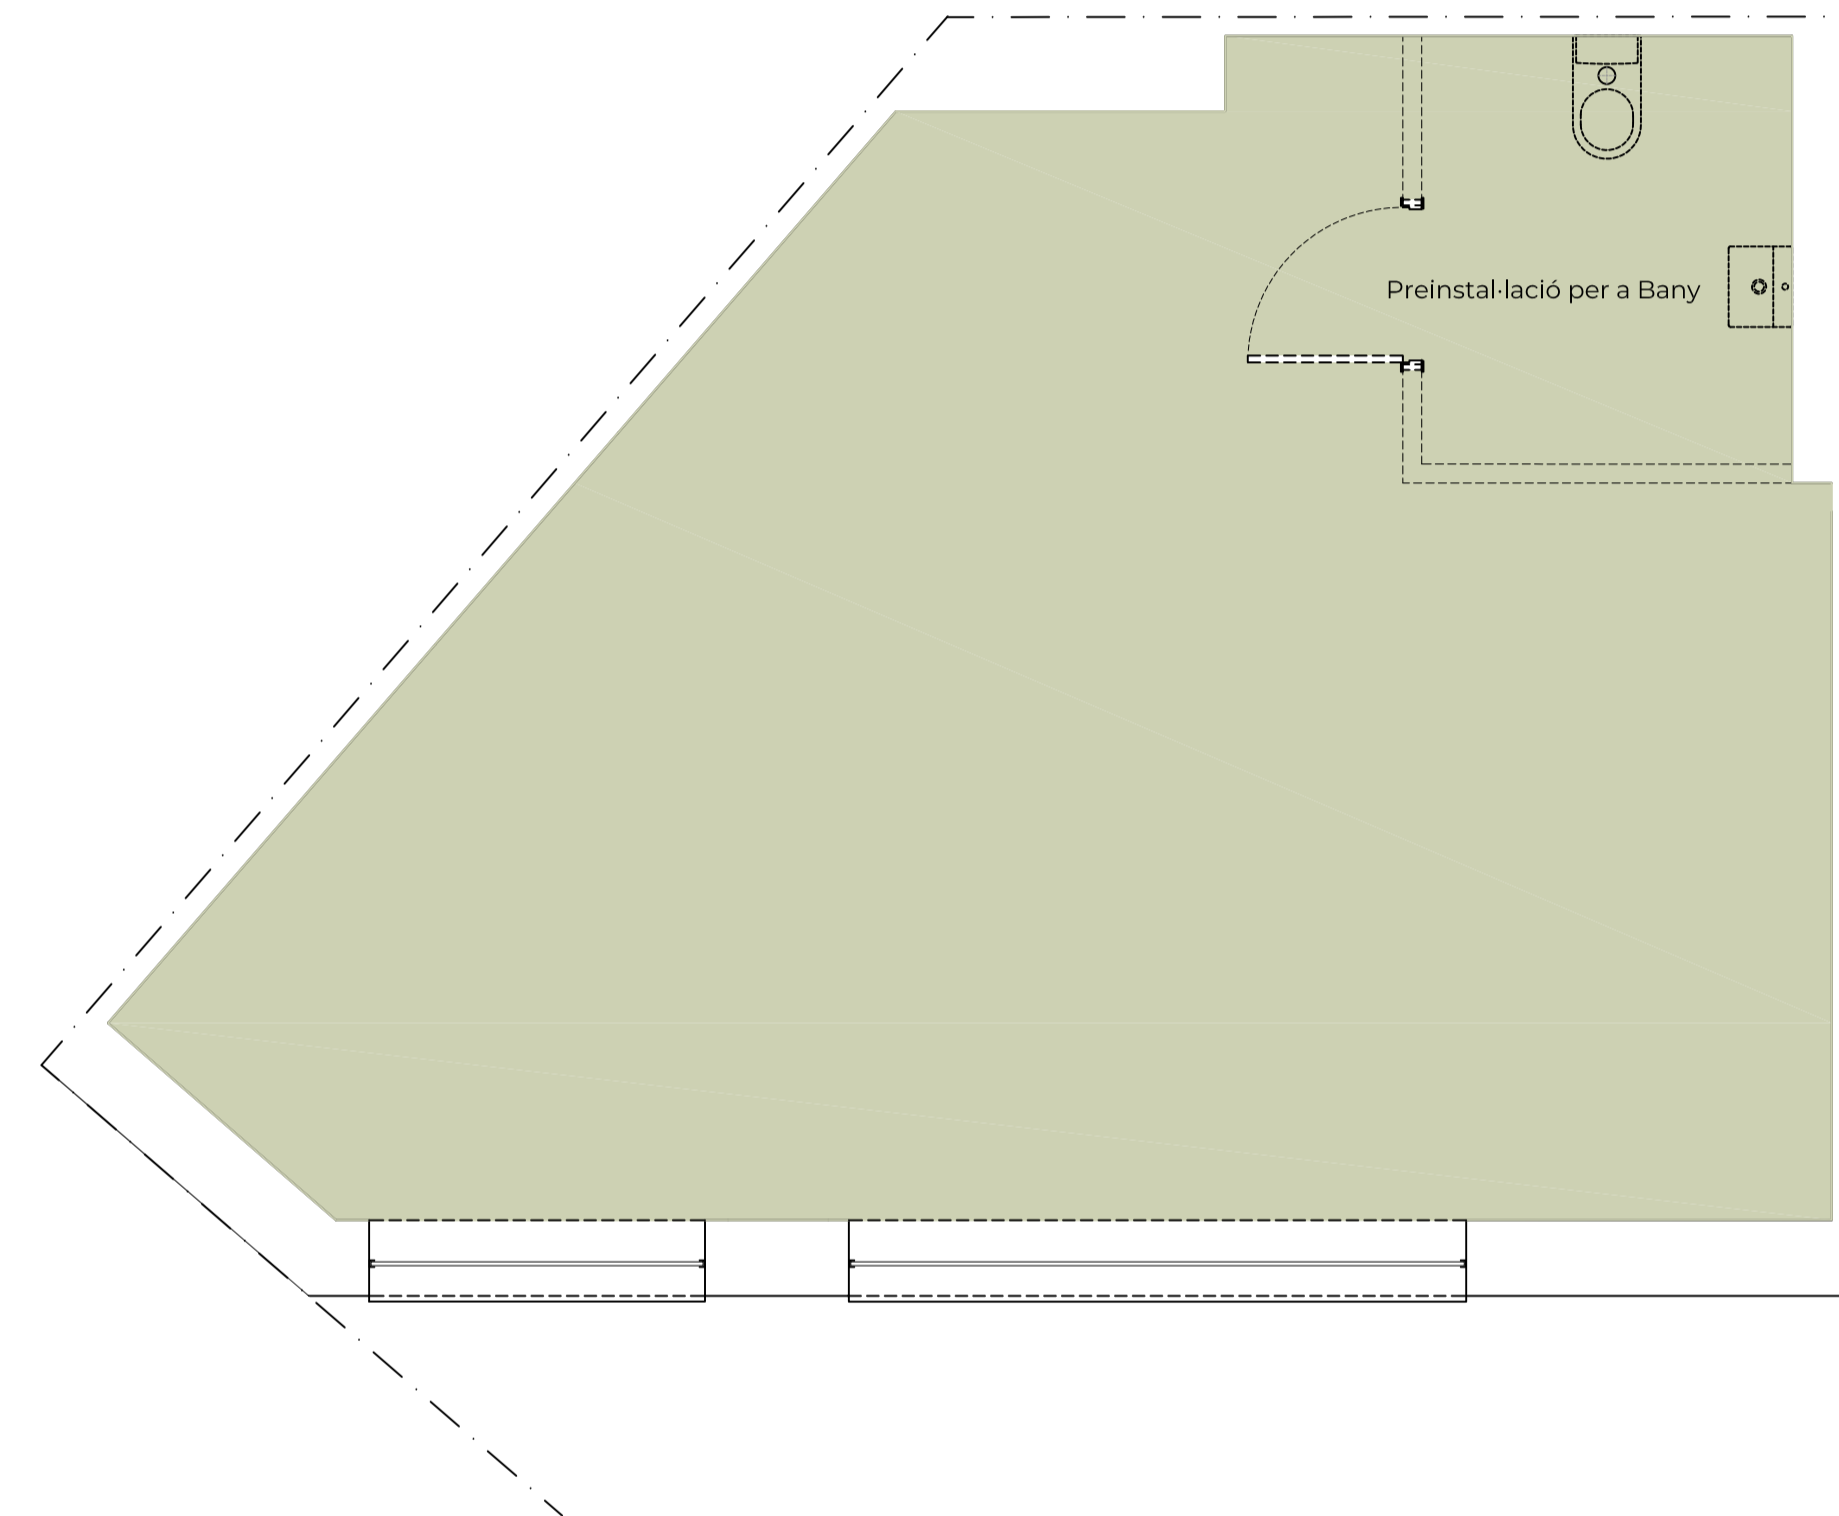

EDIFICI BONANOVA LOCAL 03 CARRER DIAGONAL 34, CENTELLES

Escala gràfica 0 1 2 5

Escala/Portal B
Planta/es Baixa
Local 03

Superfícies

Útil interior aproximada 43.60 m²

Construïda interior 50.41 m²